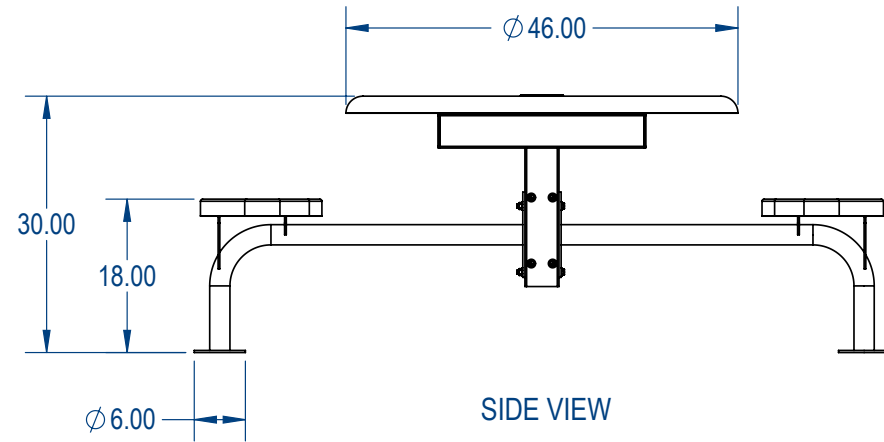

SKU: 766pt225  
 Variations:  
 766pt225-6  
 766pt225-18  
 766pt225-30  
 766pt225-42  
 766pt225-54  
 766pt225-66  
 766pt225-78  
 766pt225-90  
 766pt225-102  
 766pt225-114  
 766pt225-126  
 766pt225-138  
 766pt225-150  
 766pt225-162  
 766pt225-174  
 766pt225-186  
 766pt225-198  
 766pt225-210  
 766pt225-222  
 766pt225-234  
 766pt225-246  
 766pt225-258

TITLE:

**Nexus Style Round Table  
Expanded Metal Version**

SIZE <b>A</b>	DWG. NO. <b>766pt225</b>	REV
------------------	-----------------------------	-----

WEIGHT:

SHEET 2 OF 3