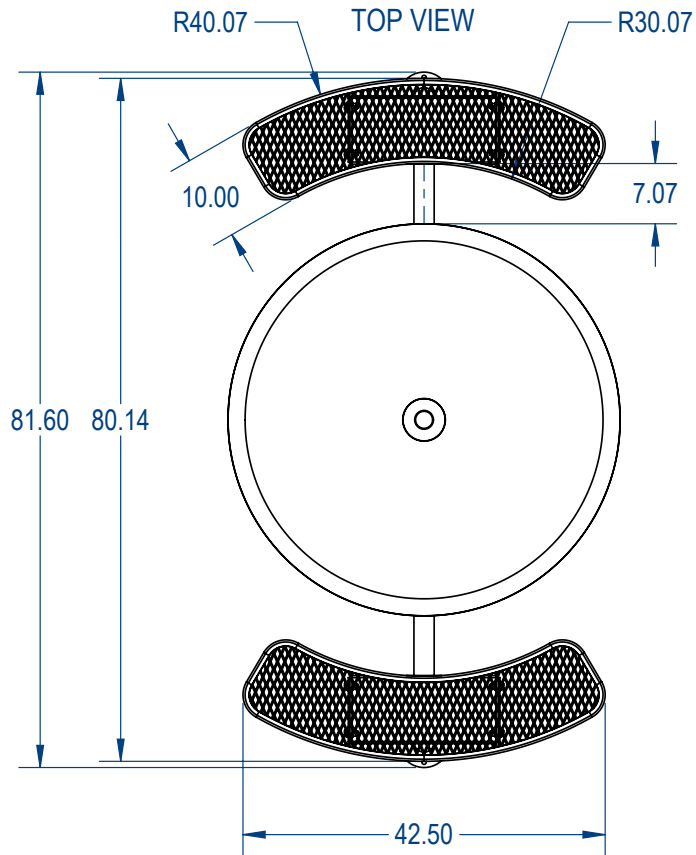

SKU: 766pt225  
 Variations:  
 766pt225-6  
 766pt225-18  
 766pt225-30  
 766pt225-42  
 766pt225-54  
 766pt225-66  
 766pt225-78  
 766pt225-90  
 766pt225-102  
 766pt225-114  
 766pt225-126  
 766pt225-138  
 766pt225-150  
 766pt225-162  
 766pt225-174  
 766pt225-186  
 766pt225-198  
 766pt225-210  
 766pt225-222  
 766pt225-234  
 766pt225-246  
 766pt225-258

TITLE:

**Nexus Style Round Table  
Expanded Metal Version**

SIZE <b>A</b>	DWG. NO. <b>766pt225</b>	REV
------------------	-----------------------------	-----

WEIGHT:

SHEET 2 OF 3